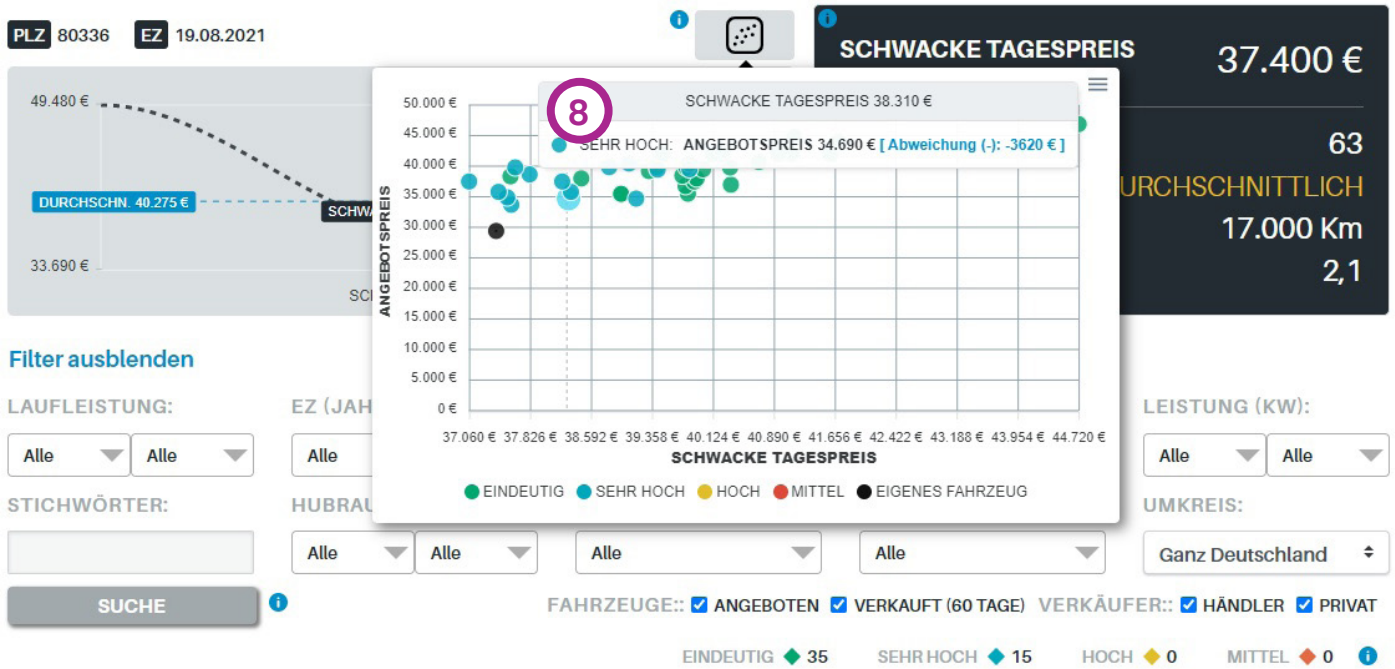

ANTRIEB: Alle

UMKREIS: Ganz Deutschland

SUCHE

FAHRZEUGE::  ANGEBOTEN  VERKAUFT (60 TAGE) VERKÄUFER::  HÄNDLER  PRIVAT

7 Klicken Sie auf das Verteilungsdiagramm hier, um einen Überblick über die Preisverteilung zwischen Ihrem Fahrzeug und den Vergleichsfahrzeugen im Online-Markt zu erhalten.

**8** Bewegen Sie den Mauszeiger über die einzelnen Punkte, um zu sehen, welche zu hoch oder zu niedrig bepreist sind.

9 Wenn Sie sich bestimmte Fahrzeuge genauer ansehen möchten, gehen Sie zur untenstehenden Tabelle. Sie können auf die Überschriften klicken, um die Liste nach: