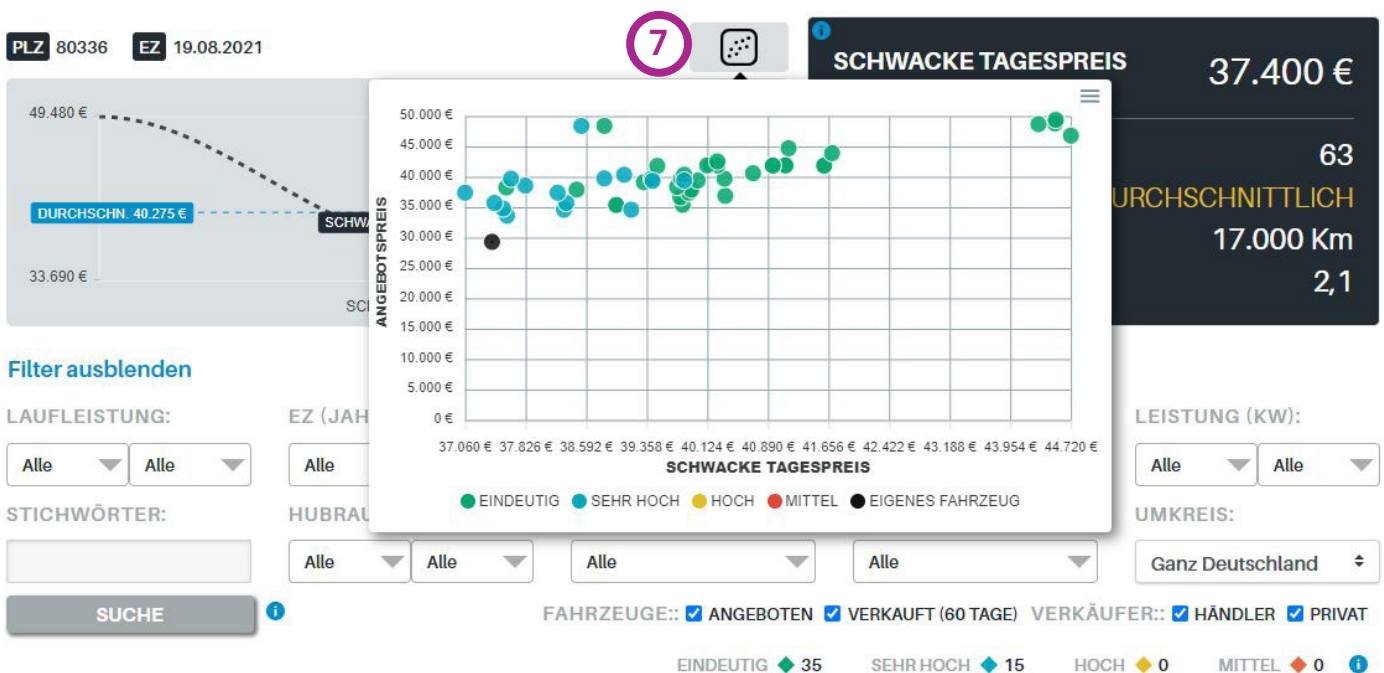

Danach können Sie die Filter bei Bedarf immer weiter einschränken.

6 Dadurch wird das graue Diagramm auf der linken Seite und die Fahrzeugliste unter den Filtereinstellungen aktualisiert.

Filter ausblenden

LAUFLEISTUNG: Alle Alle

EZ (JAHR): Alle Alle

KRAFTSTOFF: Alle

GETRIEBE: Alle

LEISTUNG (KW): Alle Alle

STICHWÖRTER:

HUBRAUM (CCM): Alle Alle

KAROSSERIE: Alle

ANTRIEB: Alle

UMKREIS: Ganz Deutschland

SUCHE

FAHRZEUGE::  ANGEBOTEN  VERKAUFT (60 TAGE) VERKÄUFER::  HÄNDLER  PRIVAT

7 Klicken Sie auf das Verteilungsdiagramm hier, um einen Überblick über die Preisverteilung zwischen Ihrem Fahrzeug und den Vergleichsfahrzeugen im Online-Markt zu erhalten.

**8** Bewegen Sie den Mauszeiger über die einzelnen Punkte, um zu sehen, welche zu hoch oder zu niedrig bepreist sind.

9 Wenn Sie sich bestimmte Fahrzeuge genauer ansehen möchten, gehen Sie zur untenstehenden Tabelle. Sie können auf die Überschriften klicken, um die Liste nach: