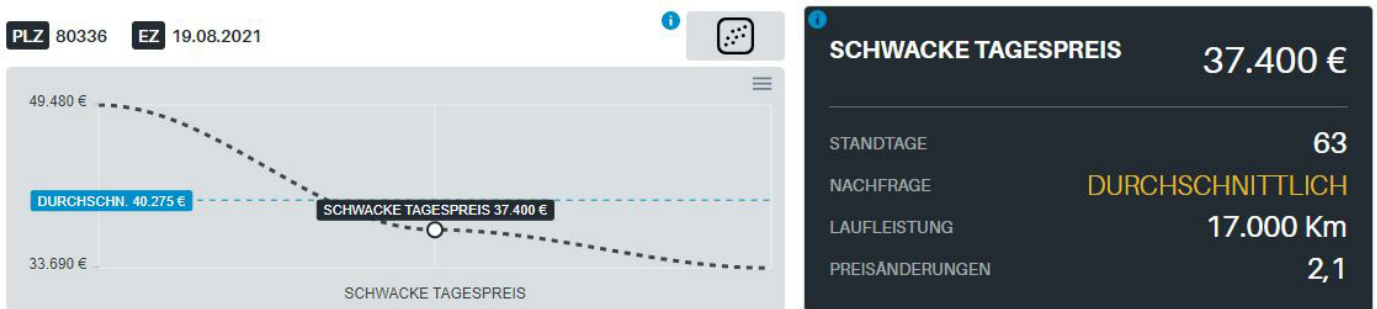

1. 5 Sie können nun nach Kraftstofftyp, Getriebe und Hubraum filtern, den Standortradius einschränken und entscheiden, ob verkaufte Fahrzeuge berücksichtigt werden sollen oder nicht, und dann auf „Suche“ klicken.

Filter ausblenden

5

LAUFLEISTUNG: Alle Alle
STICHWÖRTER:
SUCHE

EZ (JAHR): Alle Alle
HUBRAUM (CCM): Alle Alle

KRAFTSTOFF: Alle
KAROSSERIE: Alle

GETRIEBE: Alle
ANTRIEB: Alle

LEISTUNG (KW): Alle Alle
UMKREIS: Ganz Deutschland

FAHRZEUGE: ☒ ANGEBOTEN ☒ VERKAUFT (60 TAGE) VERKÄUFER: ☒ HÄNDLER ☒ PRIVAT

EINDEUTIG 35 SEHR HOCH 15 HOCH 0 MITTEL 0

FAHRZEUG	ANGEBOTSPREIS VS	SCHWACKE TAGESPREIS	ÜBEREINSTIMMUNG	UMKREIS	KM	EZ	ANBIETER	DAUER TAGE	PREISÄNDERUNG
Eigenes Fahrzeug X2 sDrive20d Aut. M Sport	29.400 € -8.000 €	37.400 €	-	0 Km	29.800	19.08.2021		0	0
X2 sDrive20d Aut. M Sport X	34.690 € -4.470 €	39.160 €	◆	438 Km	24.594	15.03.2021		171	10

Tipp:

Machen Sie die Filter zuerst möglichst weit auf, damit Sie viele eindeutig mit Ihrem Fahrzeug übereinstimmenden Vergleichsfahrzeuge Ihrer Wettbewerber sehen:

- Filter „Umkreis“: Ganz Deutschland
- Filter „Verkäufer“: Händler und Privat anhaken

Danach können Sie die Filter bei Bedarf immer weiter einschränken.